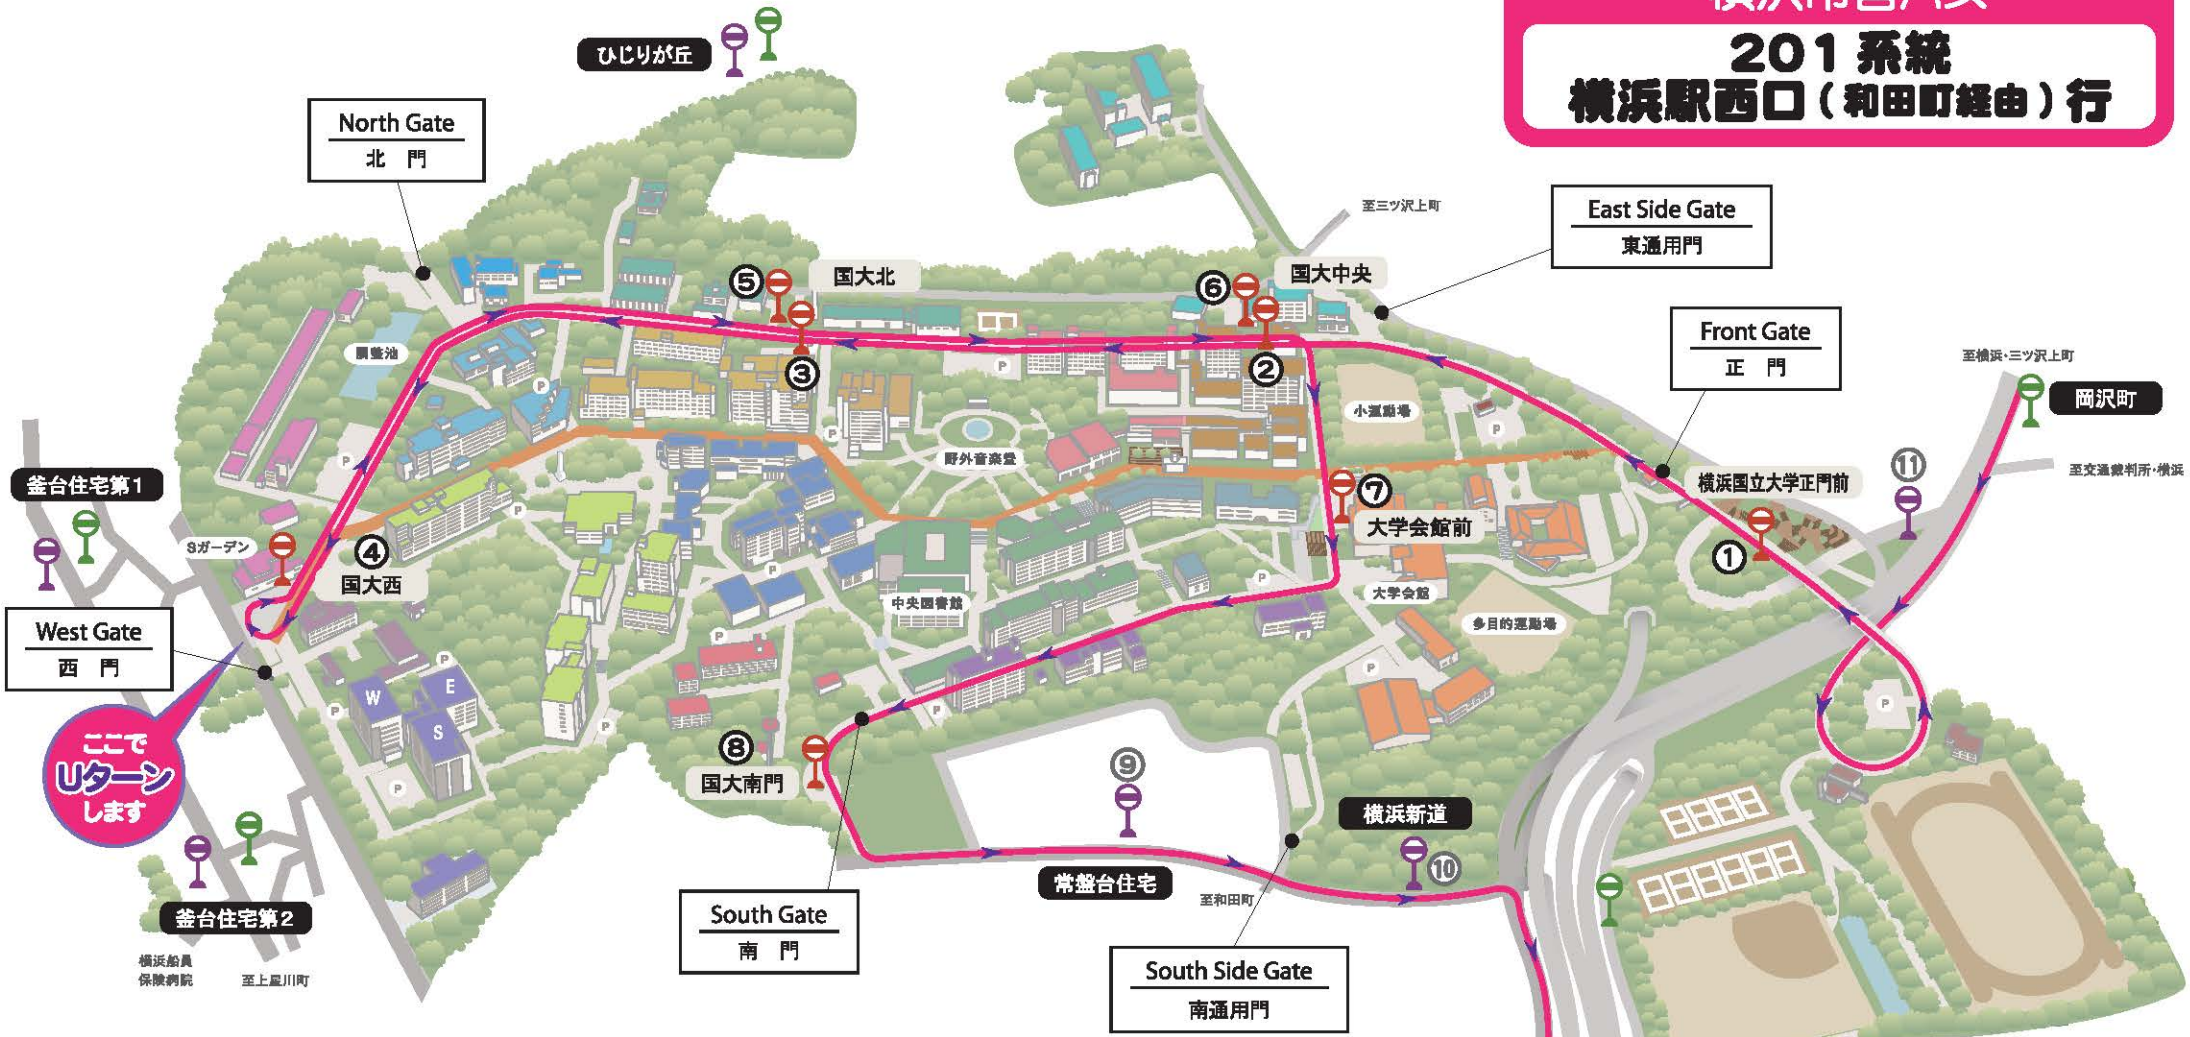

YNU キャンパス内路線バス・停留所案内

相鉄バス

浜10系統 横浜国大経由 横浜駅西口・横浜新道

横浜市営バス

201系統 横浜駅西口(和田町経由)行

横浜市営バス 急行

329系統 横浜駅西口(松本経由)行

相鉄バス

浜10系統 横浜国大経由 横浜駅西口・横浜新道

横浜市営バス

201 系統 横浜駅西口(和田町経由)行

急行 横浜市営バス

329系統
横浜駅西口(松本経由)行

ここで
Uターン
します

- | | | | | | | | | | | | | | | | |
|-------|-------|---------|---------|-------------|--------|-------|-------|-------|--------|---------|--------|---------|--------|-------|-------|
| ▶ | ▶ | ▶ | ▶ | ① | ② | ③ | ④ | ⑤ | ⑥ | ⑦ | ⑧ | ⑨ | ⑩ | ⑪ | ▶ |
| 横浜駅西口 | 三ツ沢中町 | 三ツ沢小学校前 | 三ツ沢上町駅前 | ① 横浜国立大学正門前 | ② 国大中央 | ③ 国大北 | ④ 国大西 | ⑤ 国大北 | ⑥ 国大中央 | ⑦ 大学会館前 | ⑧ 国大南門 | ⑨ 常盤台住宅 | ⑩ 横浜新道 | ⑪ 岡沢町 | 横浜駅西口 |
- 市民病院下 岡沢町 通過
三ツ沢西町