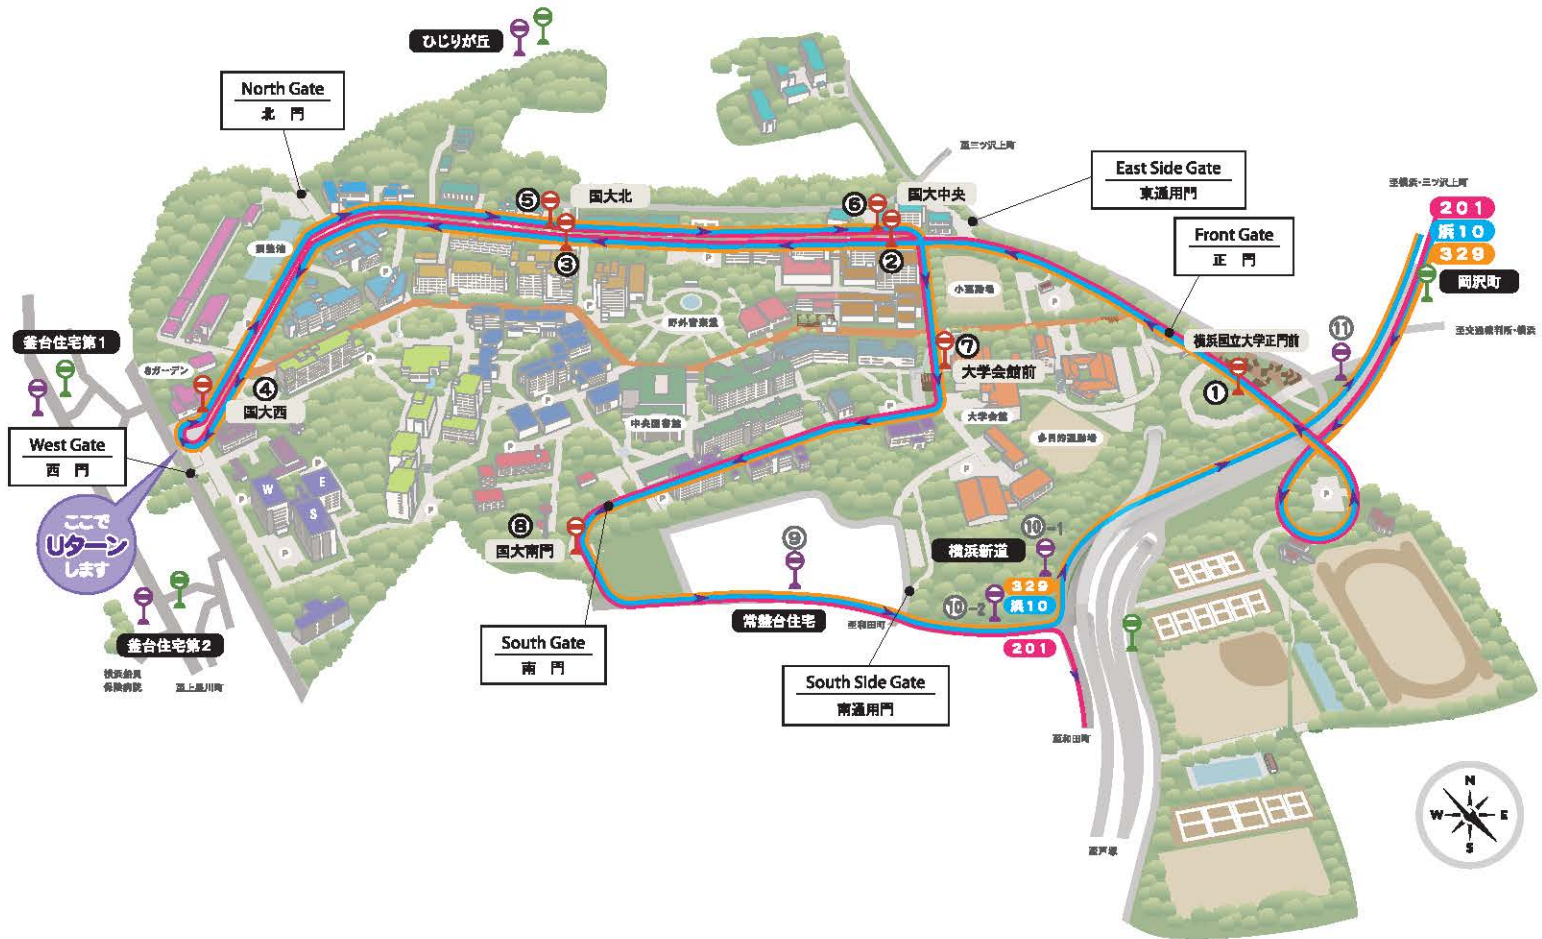

YNU キャンパス内路線バス・停留所案内

相鉄バス

浜10系統 横浜国大経由 横浜駅西口・横浜新道

横浜市営バス

201系統 横浜駅西口(和田町経由)行

横浜市営バス 急行

329系統 横浜駅西口(松本経由)行

相鉄バス

浜10系統 横浜国大経由 横浜駅西口・横浜新道

横浜市営バス

201 系統 横浜駅西口(和田町経由)行

急行 横浜市営バス

329系統
横浜駅西口(松本経由)行

ここで
Uターン
します

- | | | | | | | | | | | | | | | | |
|-------|-------|---------|---------|-------------|--------|-------|-------|-------|--------|---------|--------|---------|--------|-------|-------|
| ▶ | ▶ | ▶ | ▶ | ① | ② | ③ | ④ | ⑤ | ⑥ | ⑦ | ⑧ | ⑨ | ⑩ | ⑪ | ▶ |
| 横浜駅西口 | 三ツ沢中町 | 三ツ沢小学校前 | 三ツ沢上町駅前 | ① 横浜国立大学正門前 | ② 国大中央 | ③ 国大北 | ④ 国大西 | ⑤ 国大北 | ⑥ 国大中央 | ⑦ 大学会館前 | ⑧ 国大南門 | ⑨ 常盤台住宅 | ⑩ 横浜新道 | ⑪ 岡沢町 | 横浜駅西口 |
- 市民病院下 岡沢町 通過
三ツ沢西町